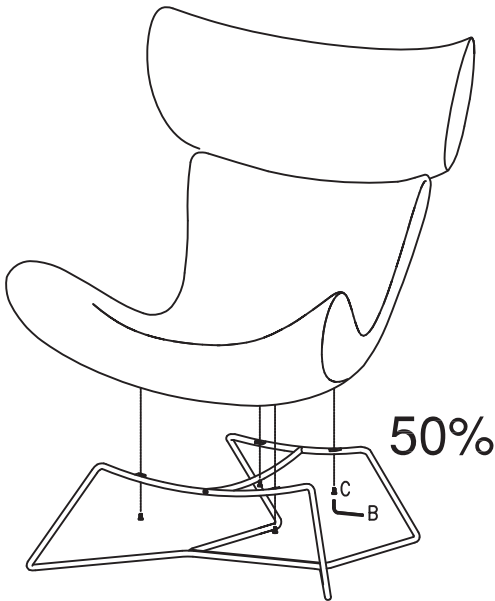

# Imola

Design by BoConcept

Samvejledning - Assembly Instructions - Montageanleitung - Instructions d'assemblage - Instrucciones de montaje

8510

110x95x99 cm

125kg/275lb

A X 4  
M5x20mm

970000866 Elg  
970001769 Brass  
970001818 Black

B X 1  
4mm

970001692

C X 4  
M6x12mm

970000867

FIG.  
1

A X 2  
M5x20mm

B X 1  
4mm

FIG. 2

-   
**A X 2**  
M5x20mm
-   
**B X 1**  
4mm

Attention

FIG. 3

-   
**C X 4**  
M6x12mm
-   
**B X 1**  
4mm

- DK Ved reklamation oplyses følgende:
- D Im Reklamationsfall, bitte folgendes erläutern:
- US In case of claims, please state the following:
- F En cas de réclamation, veuillez indiquer:
- NL Bij service volgene mededelen
- E En caso de reclamacion, indicar lo siguiente:
- P No caso de reclamação, por favor indique o seguinte:
- JP お気づきの点等ございましたら、以下の点をお知らせください。