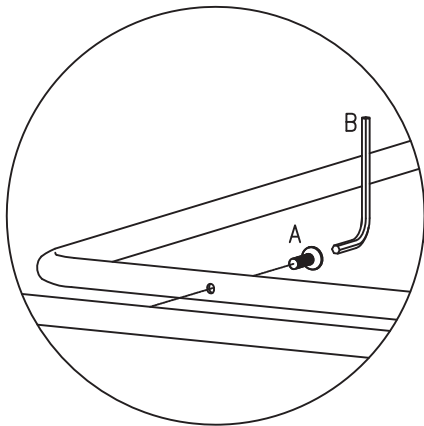

# Imola

Design by BoConcept

Samvejledning - Assembly Instructions - Montageanleitung - Instructions d'assemblage - Instrucciones de montaje

8510

110x95x99 cm

125kg/275lb

A X 4  
M5x20mm

970000866 Elg  
970001769 Brass  
970001818 Black

B X 1  
4mm

970001692

C X 4  
M6x12mm

970000867

FIG.  
1

A X 2  
M5x20mm

B X 1  
4mm

FIG. 2

-   
**A X 2**  
M5x20mm
-   
**B X 1**  
4mm

Attention

FIG. 3

-   
**C X 4**  
M6x12mm
-   
**B X 1**  
4mm

- DK Ved reklamation oplyses følgende:
- D Im Reklamationsfall, bitte folgendes erläutern:
- US In case of claims, please state the following:
- F En cas de réclamation, veuillez indiquer:
- NL Bij service volgene mededelen
- E En caso de reclamacion, indicar lo siguiente:
- P No caso de reclamação, por favor indique o seguinte:
- JP お気づきの点等ございましたら、以下の点をお知らせください。