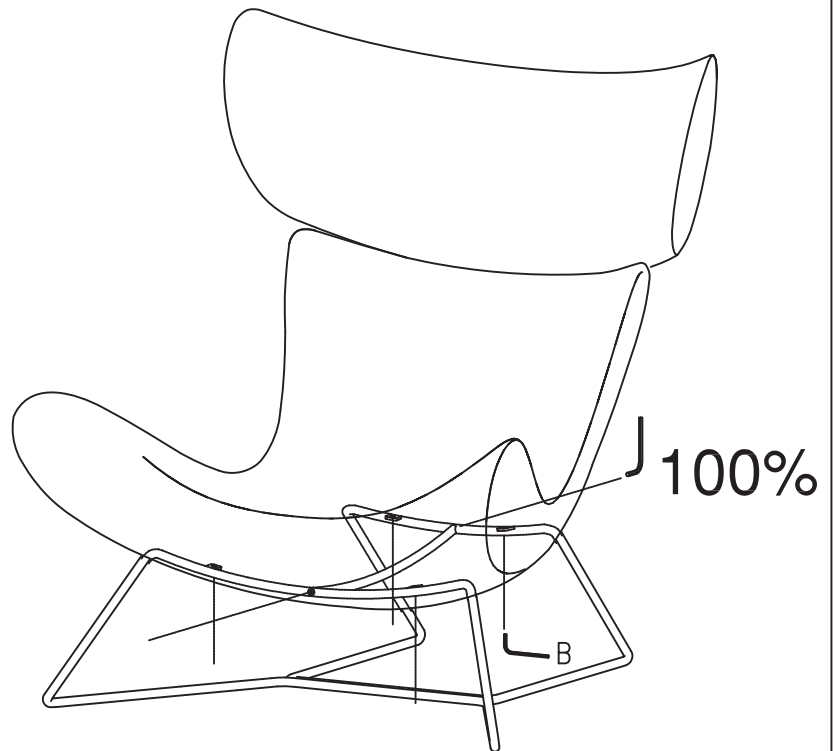

- **A X 2**
  M5x20mm
- **B X 1**
  4mm

Attention

FIG. 3

- **C X 4**
  M6x12mm
- **B X 1**
  4mm

- DK Ved reklamation oplyses følgende:
- D Im Reklamationsfall, bitte folgendes erläutern:
- US In case of claims, please state the following:
- F En cas de réclamation, veuillez indiquer:
- NL Bij service volgene mededelen
- E En caso de reclamacion, indicar lo siguiente:
- P No caso de reclamação, por favor indique o seguinte:
- JP お気づきの点等ございましたら、以下の点をお知らせください。

Example!