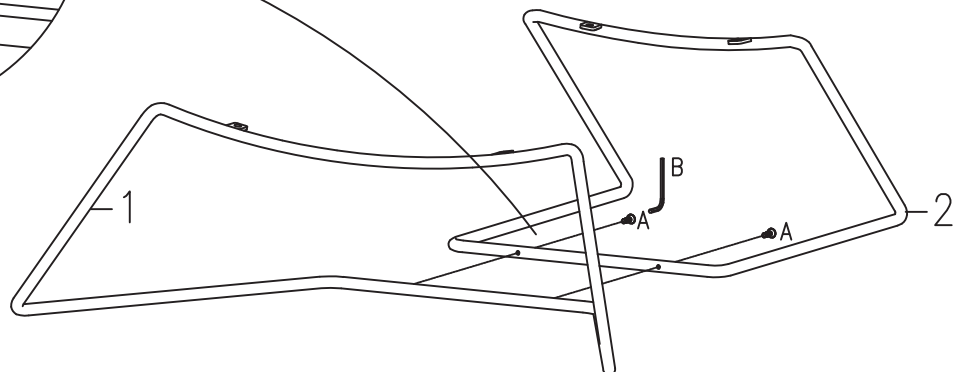

# Imola

Design by BoConcept

Samvejledning - Assembly Instructions - Montageanleitung - Instructions d'assemblage - Instrucciones de montaje

8510

110x95x99 cm

125kg/275lb

A X 4  
M5x20mm

970000866 Elg  
970001769 Brass  
970001818 Black

B X 1  
4mm

970001692

C X 4  
M6x12mm

970000867

FIG.  
1

A X 2  
M5x20mm

B X 1  
4mm

FIG. 2

-   
**A X 2**  
M5x20mm
-   
**B X 1**  
4mm

Attention

FIG. 3

-   
**C X 4**  
M6x12mm
-   
**B X 1**  
4mm

- DK Ved reklamation oplyses følgende:
- D Im Reklamationsfall, bitte folgendes erläutern:
- US In case of claims, please state the following:
- F En cas de réclamation, veuillez indiquer:
- NL Bij service volgene mededelen
- E En caso de reclamacion, indicar lo siguiente:
- P No caso de reclamação, por favor indique o seguinte:
- JP お気づきの点等ございましたら、以下の点をお知らせください。