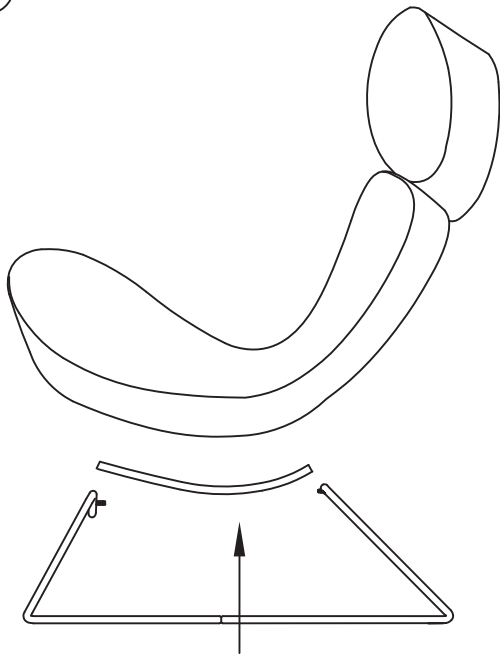

# Imola

Design by BoConcept

Samvejledning - Assembly Instructions - Montageanleitung - Instructions d'assemblage - Instrucciones de montaje

8510

110x95x99 cm

125kg/275lb

A X 4  
M5x20mm

970000866 Elg  
970001769 Brass  
970001818 Black

B X 1  
4mm

970001692

C X 4  
M6x12mm

970000867

FIG.  
1

A X 2  
M5x20mm

B X 1  
4mm

FIG. 2

-   
**A X 2**  
M5x20mm
-   
**B X 1**  
4mm

Attention

FIG. 3

-   
**C X 4**  
M6x12mm
-   
**B X 1**  
4mm

- DK Ved reklamation oplyses følgende:
- D Im Reklamationsfall, bitte folgendes erläutern:
- US In case of claims, please state the following:
- F En cas de réclamation, veuillez indiquer:
- NL Bij service volgene mededelen
- E En caso de reclamacion, indicar lo siguiente:
- P No caso de reclamação, por favor indique o seguinte:
- JP お気づきの点等ございましたら、以下の点をお知らせください。