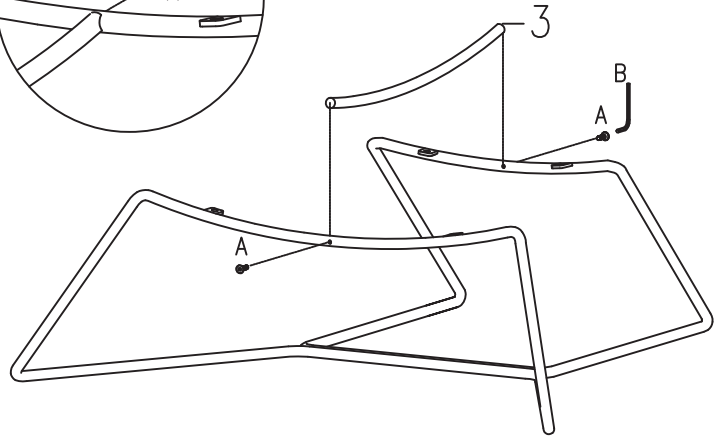

# Imola

Design by BoConcept

Samvejledning - Assembly Instructions - Montageanleitung - Instructions d'assemblage - Instrucciones de montaje

8510

110x95x99 cm

125kg/275lb

A X 4  
M5x20mm

970000866 Elg  
970001769 Brass  
970001818 Black

B X 1  
4mm

970001692

C X 4  
M6x12mm

970000867

FIG.  
1

A X 2  
M5x20mm

B X 1  
4mm

FIG. 2

-   
**A X 2**  
M5x20mm
-   
**B X 1**  
4mm

Attention

FIG. 3

-   
**C X 4**  
M6x12mm
-   
**B X 1**  
4mm

- DK Ved reklamation oplyses følgende:
- D Im Reklamationsfall, bitte folgendes erläutern:
- US In case of claims, please state the following:
- F En cas de réclamation, veuillez indiquer:
- NL Bij service volgene mededelen
- E En caso de reclamacion, indicar lo siguiente:
- P No caso de reclamação, por favor indique o seguinte:
- JP お気づきの点等ございましたら、以下の点をお知らせください。